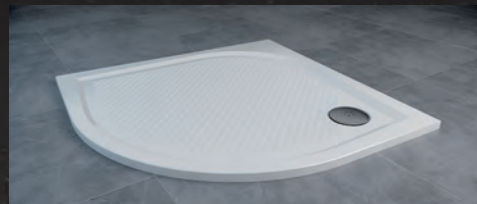

Zástěna TOPR

Čtvrtekruh s dvoudílnými posuvnými dveřmi

- 6 mm čiré bezpečnostní sklo
- Antiplaková úprava AQUAPERLE
- Rádus 550 mm
- Standardní šířka 800, 900, 1000 mm
- Standardní výška 1900 mm
- Rám aluchrom, bílý nebo matný elox
- Možnost odklopení dveří pro snadné čištění

Sprchový kout s exkluzivní vaničkou z litého mramoru za skvělou cenu

▪ Zástěna TOPR s vaničkou WMR (Marblemate) a sifonem SIWM

Šířka	Ceniková cena zástěny	Ceniková cena vaničky se sifonem	Akční cena vaničky se sifonem	Akční cena zástěny s vaničkou a sifonem
800	14 440 Kč	6 290 Kč	2 415 Kč	16 855 Kč
900	15 130 Kč	7 140 Kč	2 415 Kč	17 545 Kč
1000	15 900 Kč	8 950 Kč	2 415 Kč	18 315 Kč

Vysoce kvalitní samonosná vanička Marblemate z litého mramoru s povrchovou úpravou Gelcoat z polyesterové pryskyřice.

Doplňky	
Sklo 22 - Durlux	Bez příplatku
Sklo 44 - Cristal perly	3 150 Kč

▪ Zástěna TOPR s vaničkou WIR (ILA) a sifonem SIWI