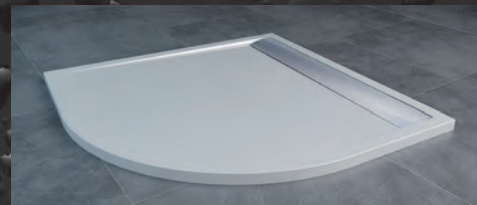

▪ Zástěna TOPR s vaničkou WIR (ILA) a sifonem SIWI

Šířka	Ceniková cena zástěny	Ceniková cena vaničky se sifonem	Akční cena vaničky se sifonem	Akční cena zástěny s vaničkou a sifonem
800	14 440 Kč	6 650 Kč	3 025 Kč	17 465 Kč
900	15 130 Kč	7 820 Kč	3 025 Kč	18 155 Kč
1000	15 900 Kč	10 910 Kč	3 025 Kč	18 925 Kč

Designová samonosná vanička ILA z litého mramoru s povrchovou úpravou Gelcoat a s dvukomorovým sifonem s vysokou průtočností.

Doplňky	
Sklo 22 - Durlux	Bez příplatku
Sklo 44 - Cristal perly	3 150 Kč